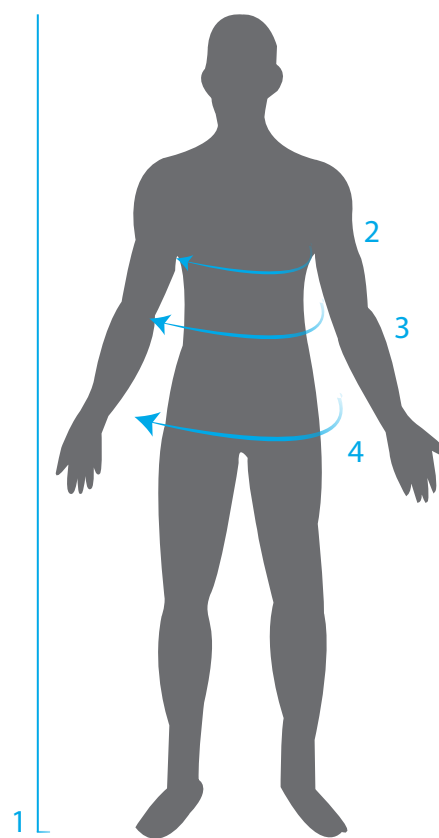

COME PRENDERE LE MISURE

1. Altezza

Scalzo, appoggiati ad un muro in posizione eretta facendo in modo che scapole, glutei e talloni aderiscano alla parete.

Poni una squadra sul capo esercitando una leggera pressione per comprimere i capelli e segna il punto indicato con una matita.

Tenendo un metro in posizione perfettamente verticale misura l'altezza.

2. Torace

La circonferenza del torace viene misurata in piedi, con le braccia rilassate ai lati del corpo; i palmi delle mani sono rivolti verso le cosce.

Il metro va sistemato appena al di sotto dei capezzoli nell'uomo e subito al di sotto del seno nella donna.

3. Vita

Misurare intorno alla parte più stretta, mantenendo il metro in orizzontale.

4. Fianchi

Misura della circonferenza del bacino presa all'altezza delle natiche, mantenendo il metro in orizzontale.

PARASTINCHI

XS	115 - 130 cm
S	135 - 150 cm
M	150 - 170 cm
L	170 - 193 cm
XL	193 - 207 cm

GINOCCHIERE